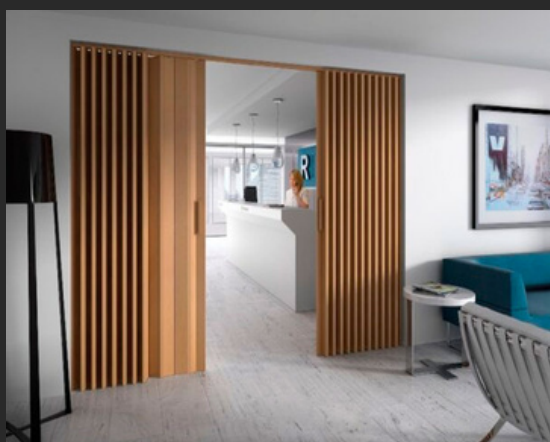

PUERTAS PLEGABLES EN PVC

PUERTA PLEGABLE LISA

COLORES DISPONIBLES

TAMAÑOS DISPONIBLES

**240 cm x (60 cm - 70 cm - 80 cm - 90 cm -
100 cm- 110 cm - 120 cm - 130 cm)**

PUERTAS PLEGABLES DECORATIVAS

COLORES DISPONIBLES