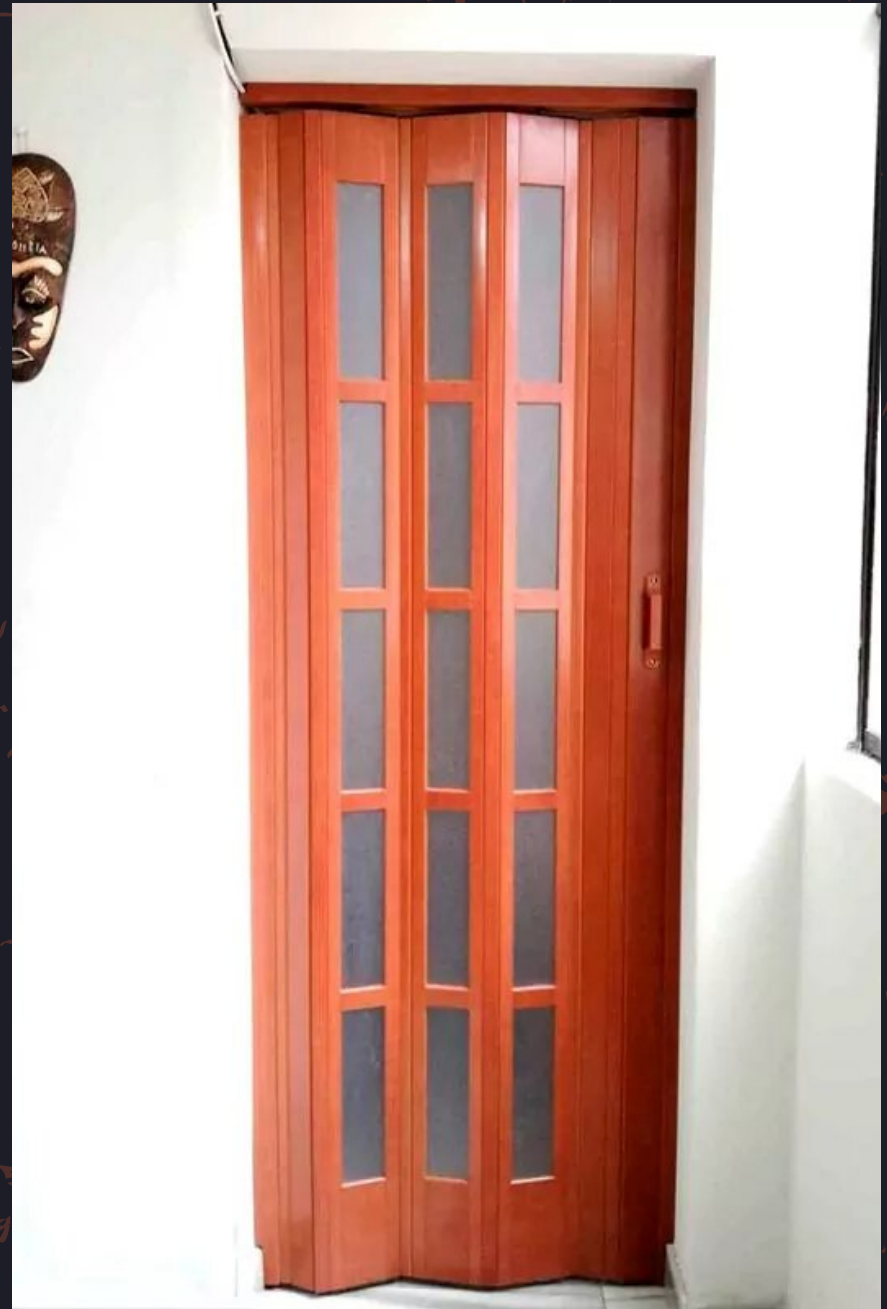

PUERTAS PLEGABLES EN PVC

PUERTA PLEGABLE LISA

COLORES DISPONIBLES

TAMAÑOS DISPONIBLES

**240 cm x (60 cm - 70 cm - 80 cm - 90 cm -
100 cm- 110 cm - 120 cm - 130 cm)**

PUERTAS PLEGABLES DECORATIVAS

COLORES DISPONIBLES